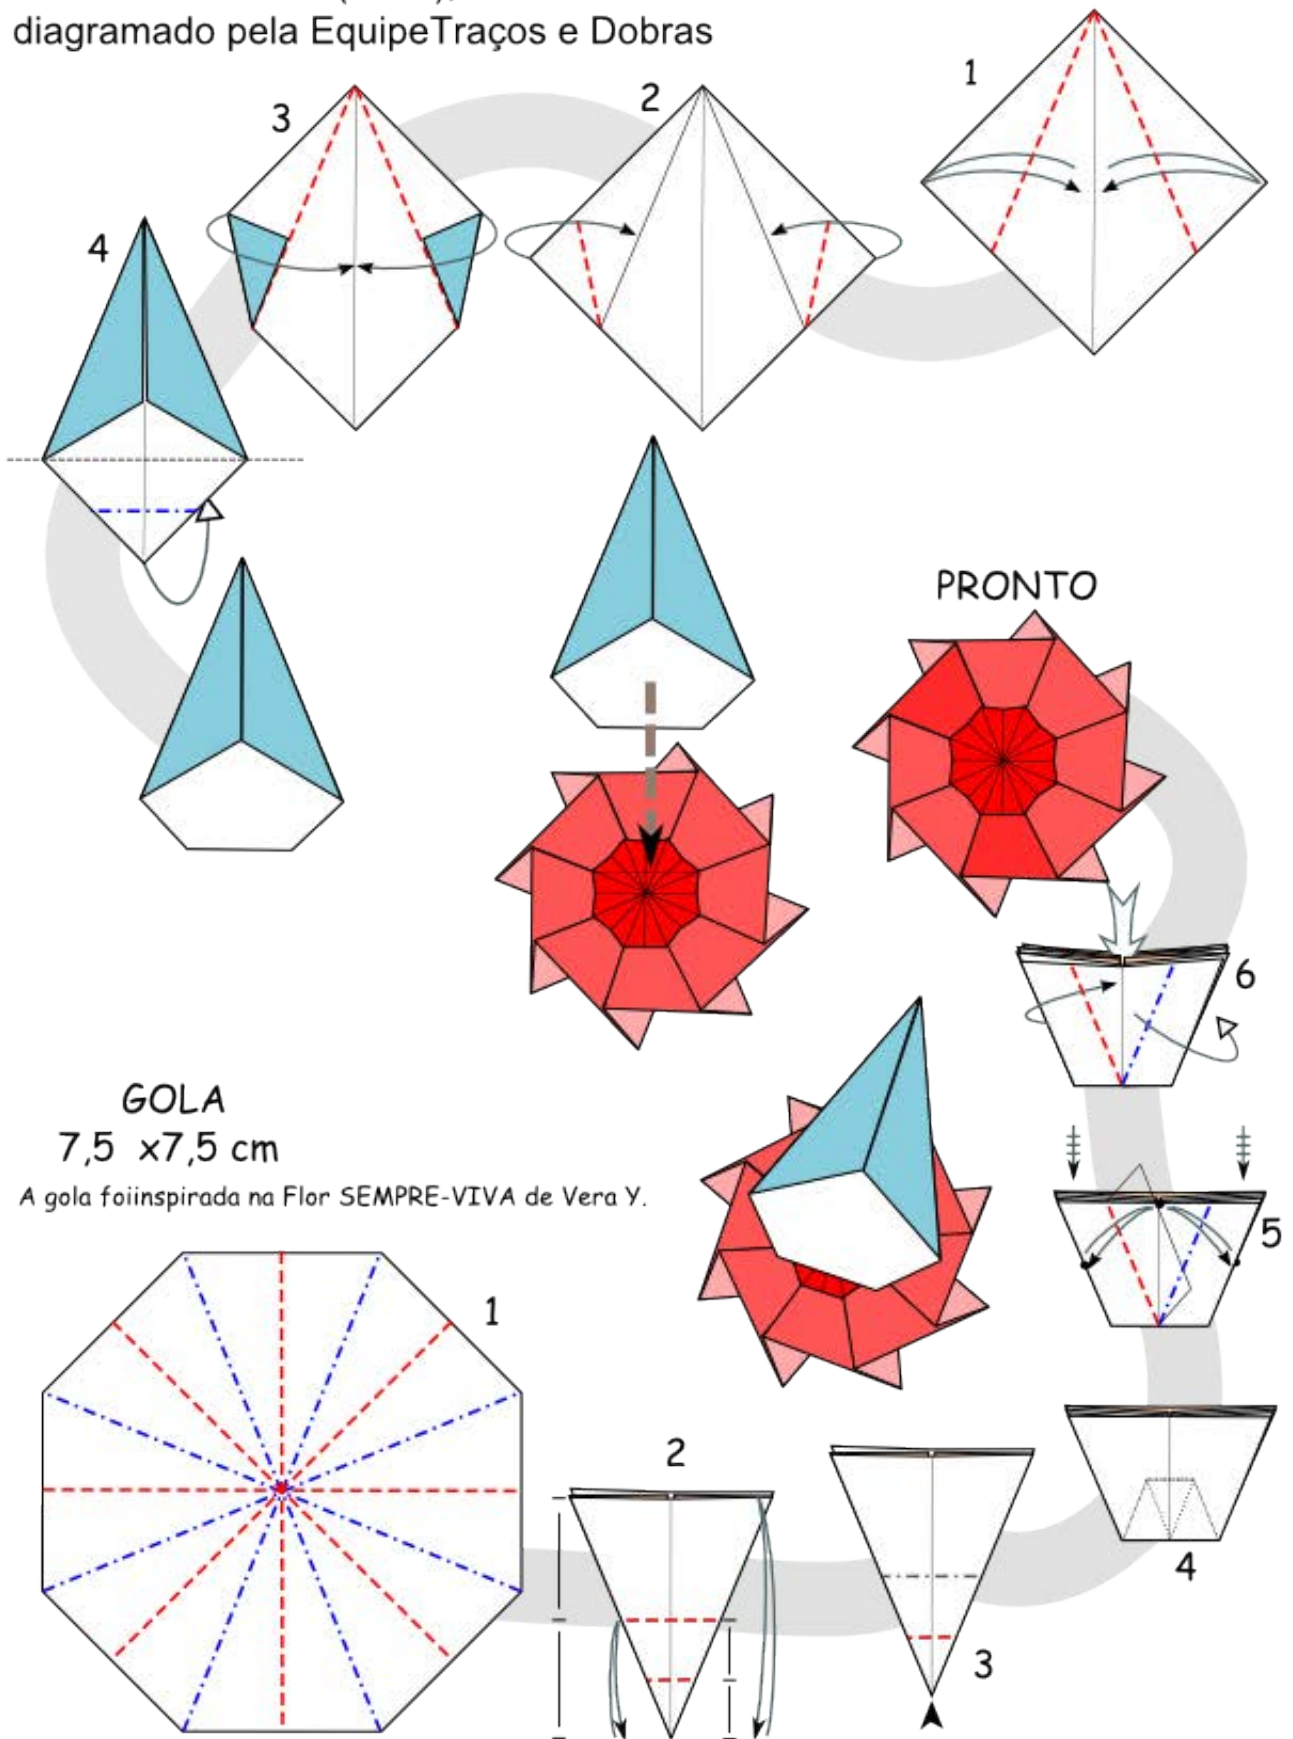

Palhaço,

de Emilson Nunes (2012),
diagramado pela Equipe Traços e Dobras

CABEÇA
com CHAPÉU
3,75 x 3,75 cm

Palhaço,

de Emilson Nunes (2012),
diagramado pela Equipe Traços e Dobras

CORPO
7,5 X 7,5 cm